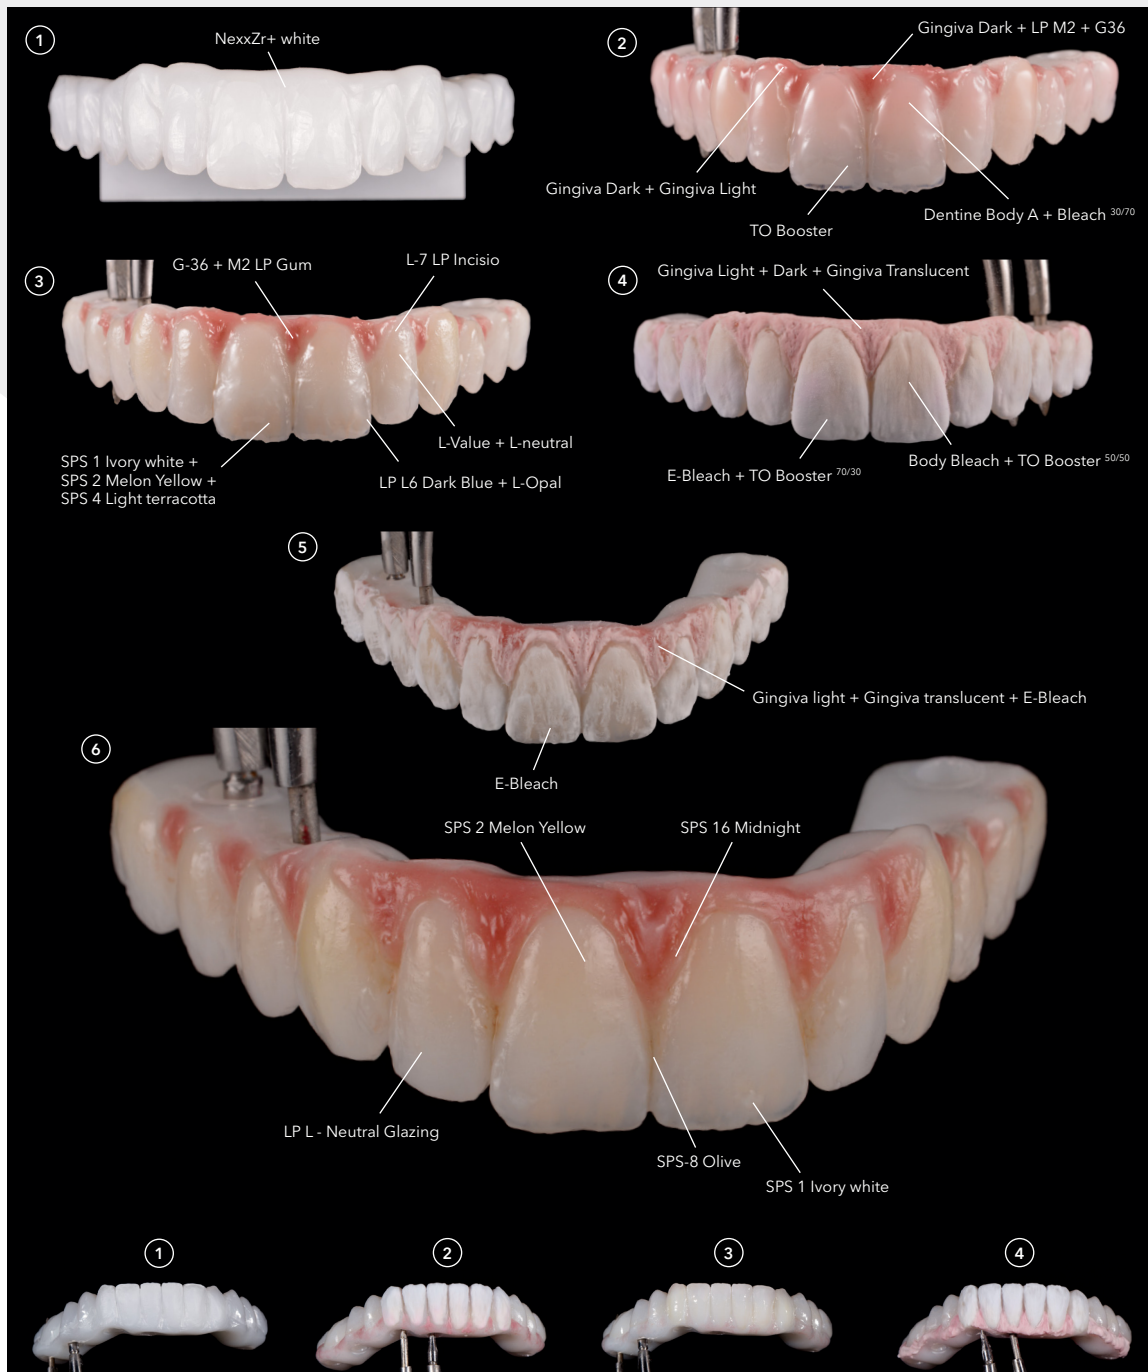

Протокол микронанесения и окрашивания конструкции

Микронанесение и окрашивание реставрации с помощью Initial IQ ONE SQIN, Initial IQ Lustre Pastes ONE and Initial IQ Lustre Pastes GUM (Co. GC).