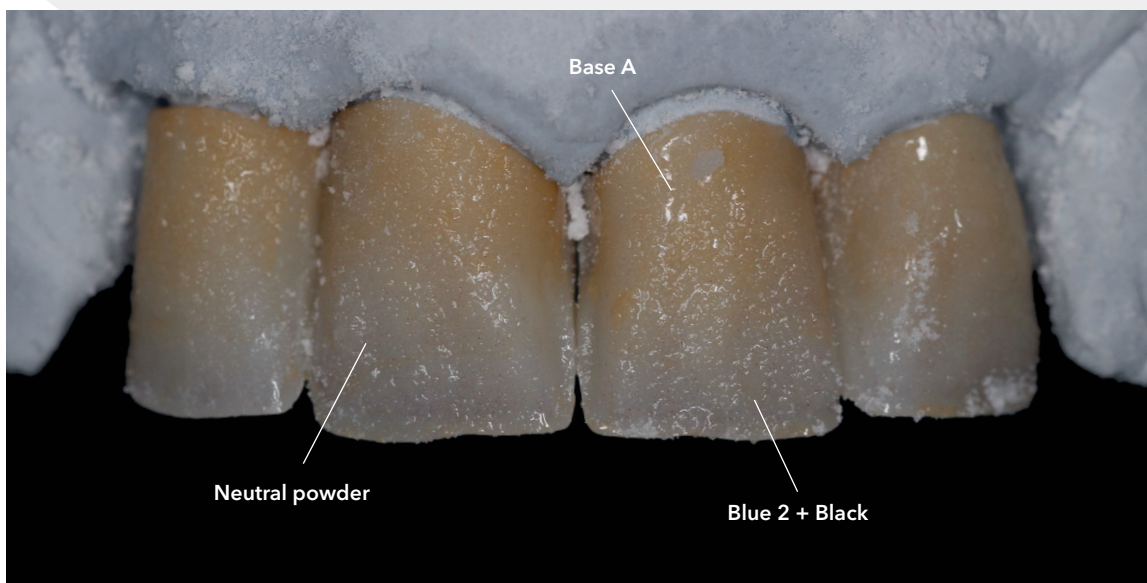

Αποτύπωση μετά τις παρασκευές.

Γύψινο εκμαγείο.

Σχεδιασμός στεφανών, 11-12 και 21-22
ναρθηκοποιημένες.

Υπερώια άποψη της αποκατάστασης.

Κατασκευή στεφανών και μικροδόμηση

Ναρθηκοποιημένες στεφάνες από NexxZr Multi A2.

Προστοματικό cut back.

Εσωτερικό μακιγιάζ με ICE Zirkon 3D Stains. Τεχνική sprinkle με πορσελάνη Vita VM9.

Μικροδόμηση με αδαμαντίνη Vita VM9 . Μακιγιάζ και γυάλισμα με ICE Zirkon 3D stains.

Τελικό αποτέλεσμα