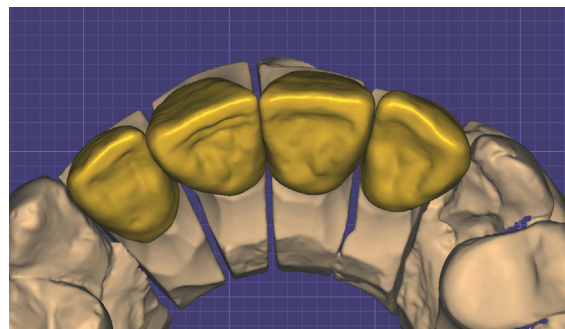

sagemax.com

sagemax[®]

Sagemax experience

NexxZr T Multi
micro-layered
by Panos Mavromatis

NexxZr T Multi micro-layered
by Panos Mavromatis

Sagemax experience

Αρχική κατάσταση , παρασκευές και σχεδιασμός

Αρχική κατάσταση του ασθενούς.

Αποτύπωση μετά τις παρασκευές.

Γύψινο εκμαγείο.

Σχεδιασμός στεφανών, 11-12 και 21-22
ναρθηκοποιημένες.

Υπερώια άποψη της αποκατάστασης.

Κατασκευή στεφανών και μικροδόμηση

Ναρθηκοποιημένες στεφάνες από NexxZr Multi A2.

Προστοματικό cut back.

Εσωτερικό μακιγιάζ με ICE Zirkon 3D Stains. Τεχνική sprinkle με πορσελάνη Vita VM9.

Μικροδόμηση με αδαμαντίνη Vita VM9 . Μακιγιάζ και γυάλισμα με ICE Zirkon 3D stains.

Τελικό αποτέλεσμα