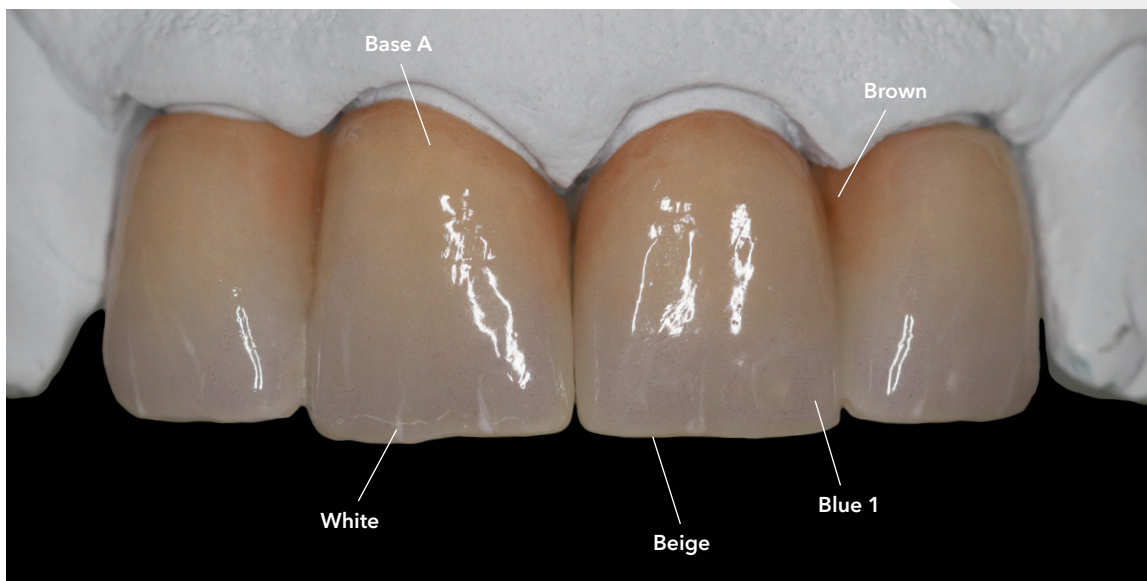

Αποτύπωση μετά τις παρασκευές.

Γύψινο εκμαγείο.

Σχεδιασμός στεφανών, 11-12 και 21-22
ναρθηκοποιημένες.

Υπερώια άποψη της αποκατάστασης.

Κατασκευή στεφανών και μικροδόμηση

Ναρθηκοποιημένες στεφάνες από NexxZr Multi A2.

Προστοματικό cut back.

Εσωτερικό μακιγιάζ με ICE Zirkon 3D Stains. Τεχνική sprinkle με πορσελάνη Vita VM9.

Μικροδόμηση με αδαμαντίνη Vita VM9 . Μακιγιάζ και γυάλισμα με ICE Zirkon 3D stains.

Τελικό αποτέλεσμα