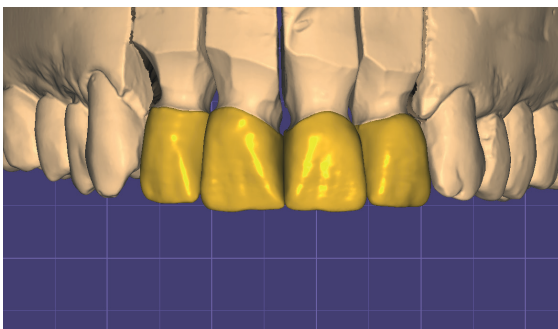

sagemax.com

sagemax[®]

Sagemax experience

NexxZr T Multi
micro-layered
by Panos Mavromatis

NexxZr T Multi micro-layered
by Panos Mavromatis

Sagemax experience

Αρχική κατάσταση , παρασκευές και σχεδιασμός

Αρχική κατάσταση του ασθενούς.

Αποτύπωση μετά τις παρασκευές.

Γύψινο εκμαγείο.

Σχεδιασμός στεφανών, 11-12 και 21-22
ναρθηκοποιημένες.

Υπερώια άποψη της αποκατάστασης.

Κατασκευή στεφανών και μικροδόμηση

Ναρθηκοποιημένες στεφάνες από NexxZr Multi A2.

Προστοματικό cut back.

Εσωτερικό μακιγιάζ με ICE Zirkon 3D Stains. Τεχνική sprinkle με πορσελάνη Vita VM9.

Μικροδόμηση με αδαμαντίνη Vita VM9 . Μακιγιάζ και γυάλισμα με ICE Zirkon 3D stains.

Τελικό αποτέλεσμα