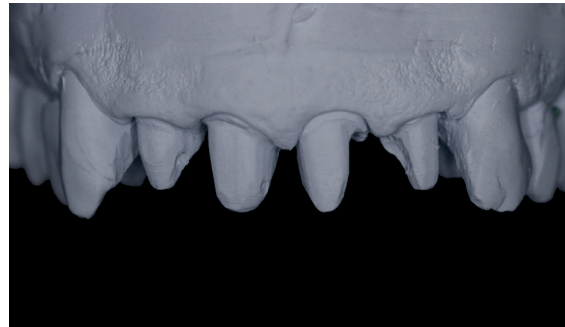

sagemax.com

sagemax[®]

Sagemax experience

NexxZr T Multi
micro-layered
by Panos Mavromatis

NexxZr T Multi micro-layered
by Panos Mavromatis

Sagemax experience

Αρχική κατάσταση , παρασκευές και σχεδιασμός

Αρχική κατάσταση του ασθενούς.

Αποτύπωση μετά τις παρασκευές.

Γύψινο εκμαγείο.

Σχεδιασμός στεφανών, 11-12 και 21-22
ναρθηκοποιημένες.

Υπερώια άποψη της αποκατάστασης.

Κατασκευή στεφανών και μικροδόμηση

Ναρθηκοποιημένες στεφάνες από NexxZr Multi A2.

Προστοματικό cut back.

Εσωτερικό μακιγιάζ με ICE Zirkon 3D Stains. Τεχνική sprinkle με πορσελάνη Vita VM9.

Μικροδόμηση με αδαμαντίνη Vita VM9 . Μακιγιάζ και γυάλισμα με ICE Zirkon 3D stains.

Τελικό αποτέλεσμα