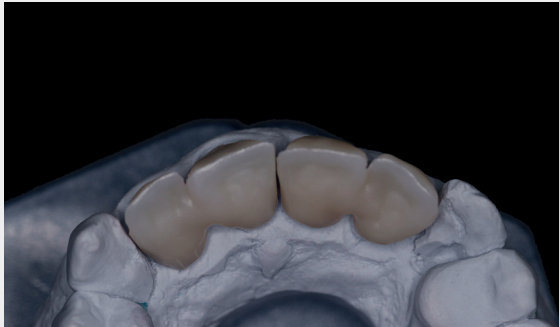

Αποτύπωση μετά τις παρασκευές.

Γύψινο εκμαγείο.

Σχεδιασμός στεφανών, 11-12 και 21-22
ναρθηκοποιημένες.

Υπερώια άποψη της αποκατάστασης.

Κατασκευή στεφανών και μικροδόμηση

Ναρθηκοποιημένες στεφάνες από NexxZr Multi A2.

Προστοματικό cut back.

Εσωτερικό μακιγιάζ με ICE Zirkon 3D Stains. Τεχνική sprinkle με πορσελάνη Vita VM9.

Μικροδόμηση με αδαμαντίνη Vita VM9 . Μακιγιάζ και γυάλισμα με ICE Zirkon 3D stains.

Τελικό αποτέλεσμα