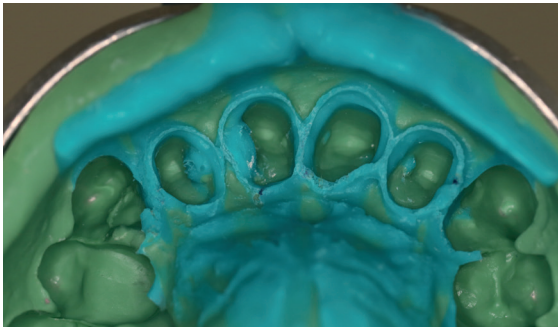

sagemax.com

sagemax[®]

Sagemax experience

NexxZr T Multi
micro-layered
by Panos Mavromatis

NexxZr T Multi micro-layered
by Panos Mavromatis

Sagemax experience

Αρχική κατάσταση , παρασκευές και σχεδιασμός

Αρχική κατάσταση του ασθενούς.

Αποτύπωση μετά τις παρασκευές.

Γύψινο εκμαγείο.

Σχεδιασμός στεφανών, 11-12 και 21-22
ναρθηκοποιημένες.

Υπερώια άποψη της αποκατάστασης.

Κατασκευή στεφανών και μικροδόμηση

Ναρθηκοποιημένες στεφάνες από NexxZr Multi A2.

Προστοματικό cut back.

Εσωτερικό μακιγιάζ με ICE Zirkon 3D Stains. Τεχνική sprinkle με πορσελάνη Vita VM9.

Μικροδόμηση με αδαμαντίνη Vita VM9 . Μακιγιάζ και γυάλισμα με ICE Zirkon 3D stains.

Τελικό αποτέλεσμα