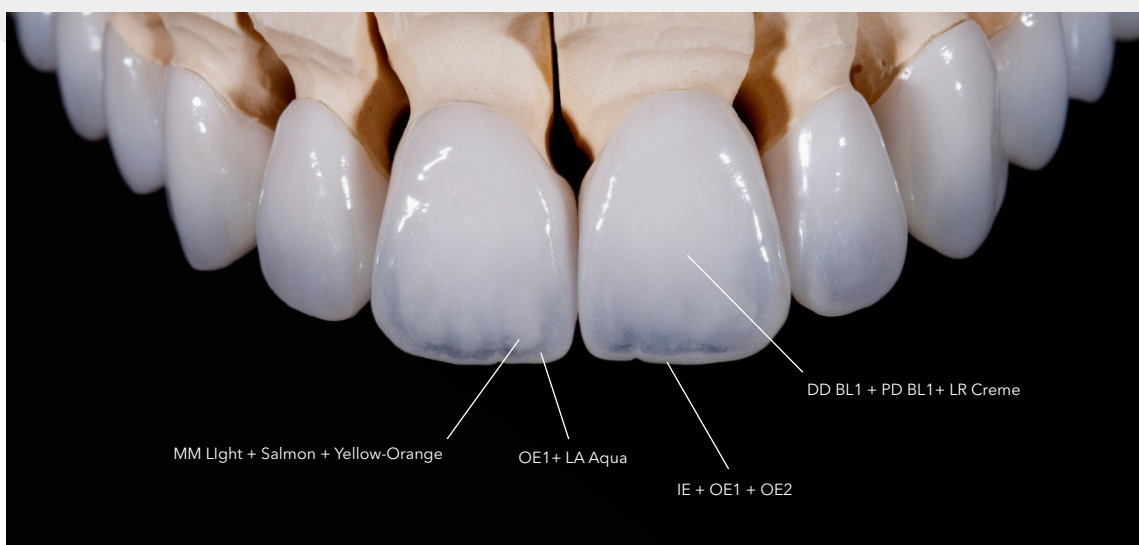

Изготовление циркониевого каркаса со специальным редуцированным дизайном для верхней и нижней челюстей из NexxZr T Multi.

Микро-нанесение

Микро-нанесение и окрашивание реставраций с помощью IPS e.max Ceram и красок IPS Ivocolor.

Итоговый результат

Финальный результат превосходен. Реставрации идеально вписываются в полость рта с учетом всех функциональных и эстетических требований и дарят пациентке сияющую улыбку.

Dental designer