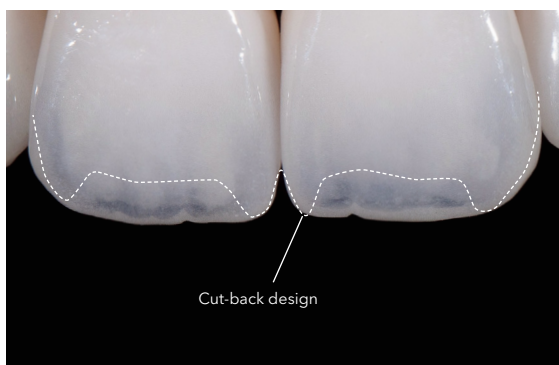

Изготовление циркониевого каркаса со специальным редуцированным дизайном для верхней и нижней челюстей из NexxZr T Multi.

Микро-нанесение

Микро-нанесение и окрашивание реставраций с помощью IPS e.max Ceram и красок IPS Ivocolor.

Итоговый результат

Финальный результат превосходен. Реставрации идеально вписываются в полость рта с учетом всех функциональных и эстетических требований и дарят пациентке сияющую улыбку.

Dental designer