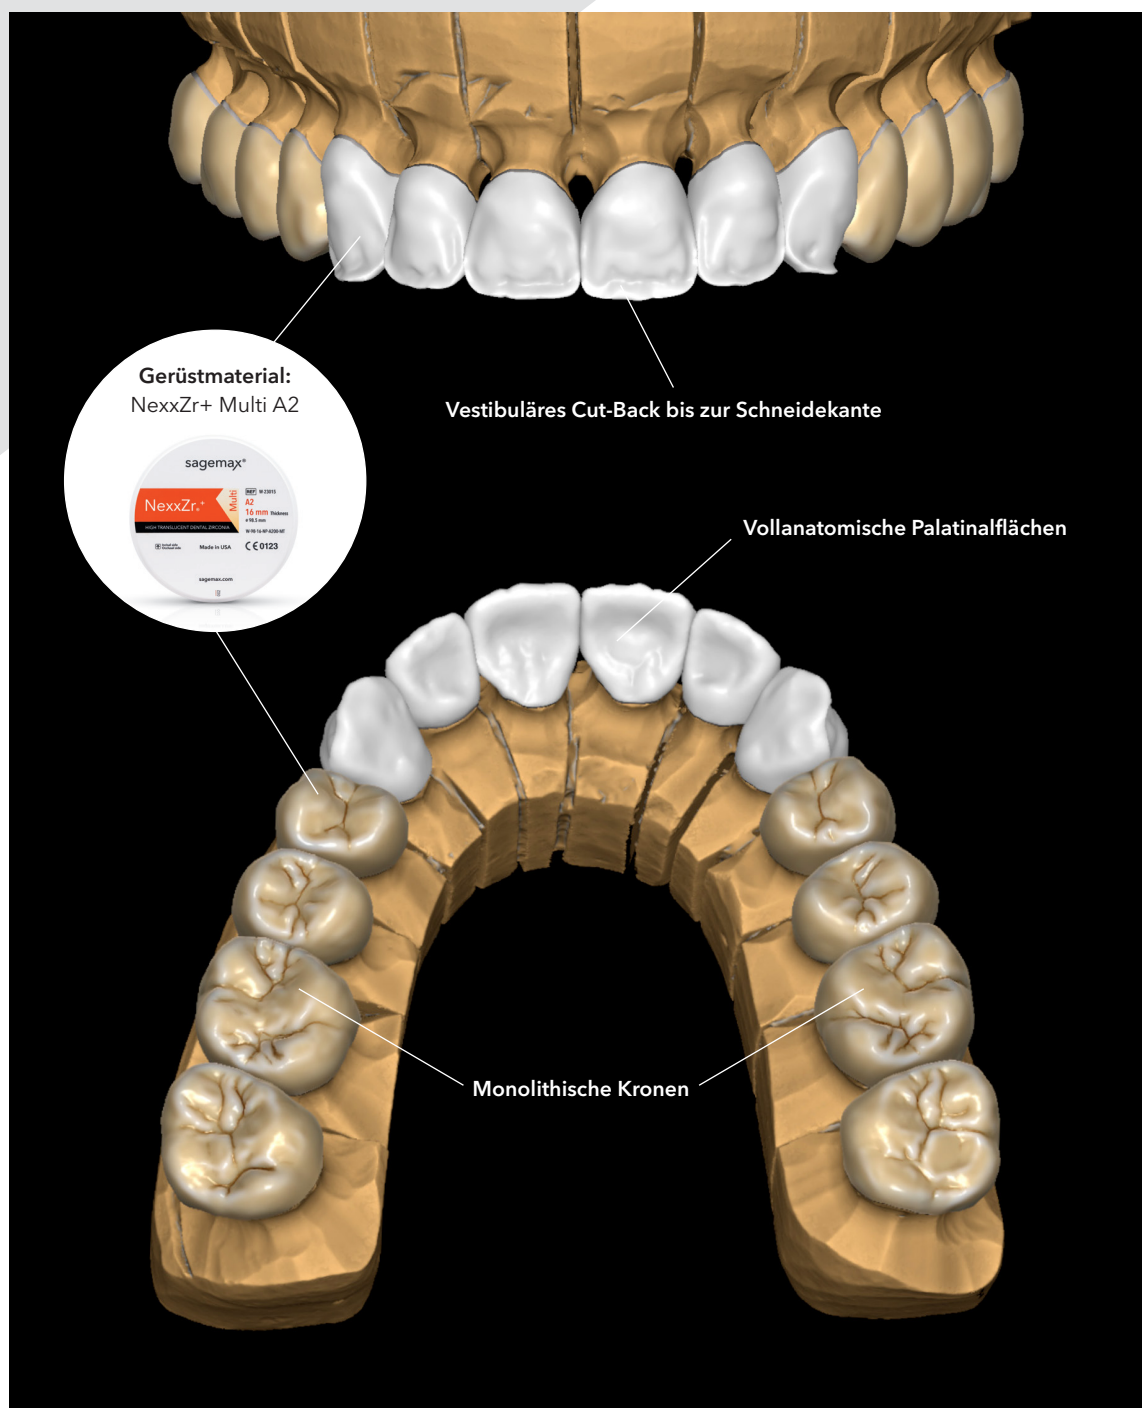

sagemax.com

sagemax®

Sagemax experience

NexxZr+ Multi
cut-back & monolithisch
von Daniel Hoffmann

NexxZr+ Multi cut-back & monolithisch
von Daniel Hoffmann

Sagemax experience

Konzeption & Gerüstdesign

Mikroschichtung (Cercon® ceram Kiss) & Bemalung (DS® universal Malfarben)