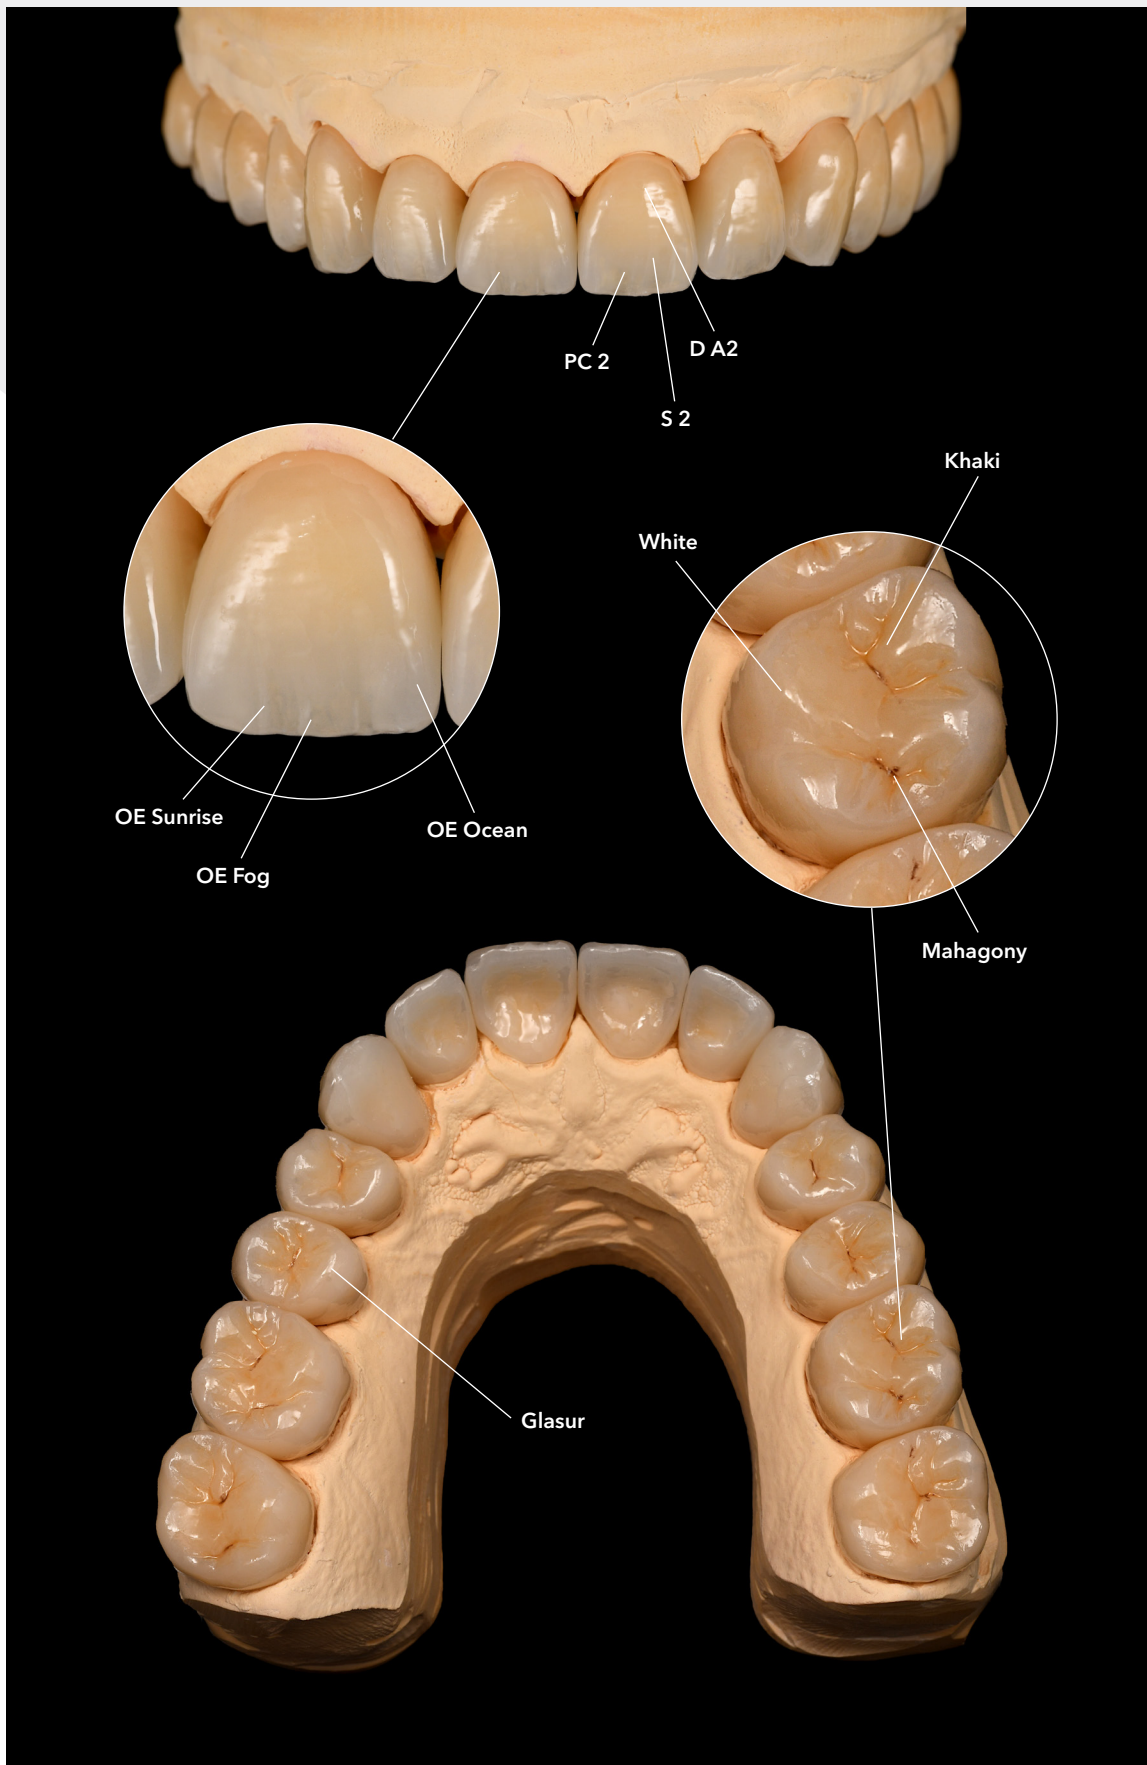

sagemax.com

sagemax®

Sagemax experience

NexxZr+ Multi
cut-back & monolithisch
von Daniel Hoffmann

NexxZr+ Multi cut-back & monolithisch
von Daniel Hoffmann

Sagemax experience

Konzeption & Gerüstdesign

Mikroschichtung (Cercon® ceram Kiss) & Bemalung (DS® universal Malfarben)