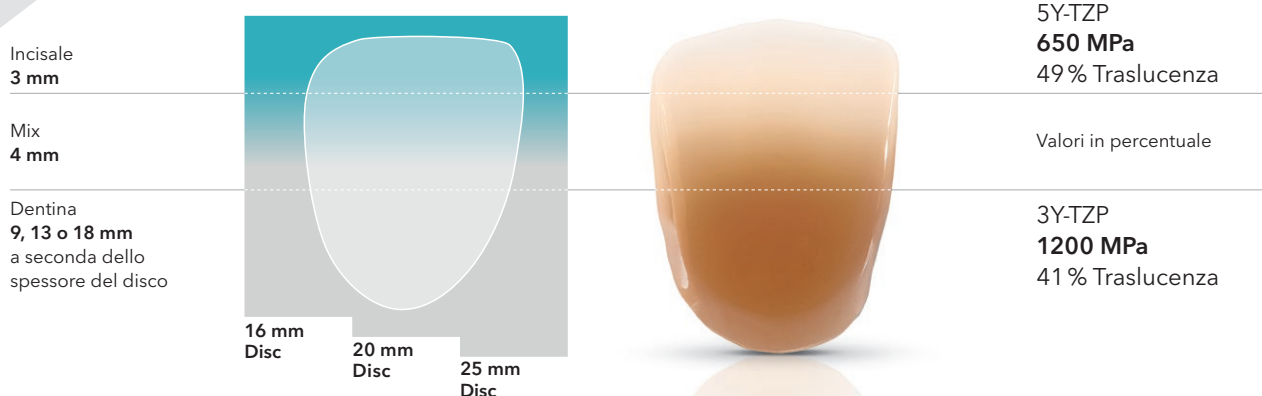

Estetica multifunzionale

2

Elevata resistenza

Ampia gamma di indicazioni

3

Processo produttivo di alta qualità

Sinterizzazione senza tensioni ed elevata precisione di adattamento

Tipo/Classe:

Geometrie:

W-98, Z-95

Spessori:

16, 20, 25 mm

Colori:

BL1, BL2, BL3, BL4, A1, A2, A3, A3.5, A4,
B1, B2, B3, B4, C1, C2, C3, C4, D2, D3, D4

NexxZr[®]+ Multi 2.0

- 1 **Gradiente cromatico naturale**
Realizzazione efficiente di restauri dall'estetica naturale
- 2 **Gradiente di traslucenza appositamente calibrato**
Buona copertura nell'area cervicale e maggiore traslucenza nell'area incisale
- 3 **Elevata resistenza flessurale**
Restauri di denti singoli e ponti fino a 3 elementi