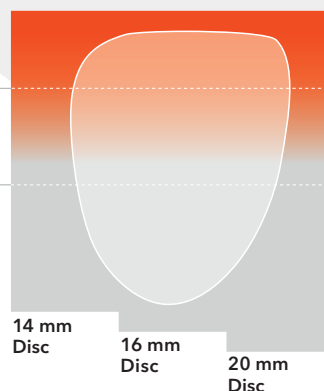

Geometrie:

W-98, Z-95

Spessori:

16, 20, 25 mm

Colori:

BL1, BL2, BL3, BL4, A1, A2, A3, A3.5, A4,
B1, B2, B3, B4, C1, C2, C3, C4, D2, D3, D4

NexxZr[®]+ Multi 2.0

- 1 **Gradiente cromatico naturale**
Realizzazione efficiente di restauri dall'estetica naturale
- 2 **Gradiente di traslucenza appositamente calibrato**
Buona copertura nell'area cervicale e maggiore traslucenza nell'area incisale
- 3 **Elevata resistenza flessurale**
Restauri di denti singoli e ponti fino a 3 elementi

5Y-TZP
650 MPa
49% Traslucenza

Valori in percentuale

4Y-TZP
850 MPa
45% Traslucenza

Tipo/Classe: Tipo II/Classe 4

Indicazioni:
› Restauri di denti singoli
› Ponti di 3 elementi

Tecniche di lavorazione:
› Tecnica di infiltrazione
› Tecnica di colorazione
› Tecnica di cut-back

Geometrie: W-98

Spessori: 14, 16, 20 mm

Colori: BL1, BL2, BL3, BL4, A1, A2, A3, A3.5, A4, B1, B2, B3, B4, C1, C2, C3, C4, D2, D3, D4

NexxZr T Multi

Restauri di denti singoli o ponti a più elementi - tutto in un unico materiale